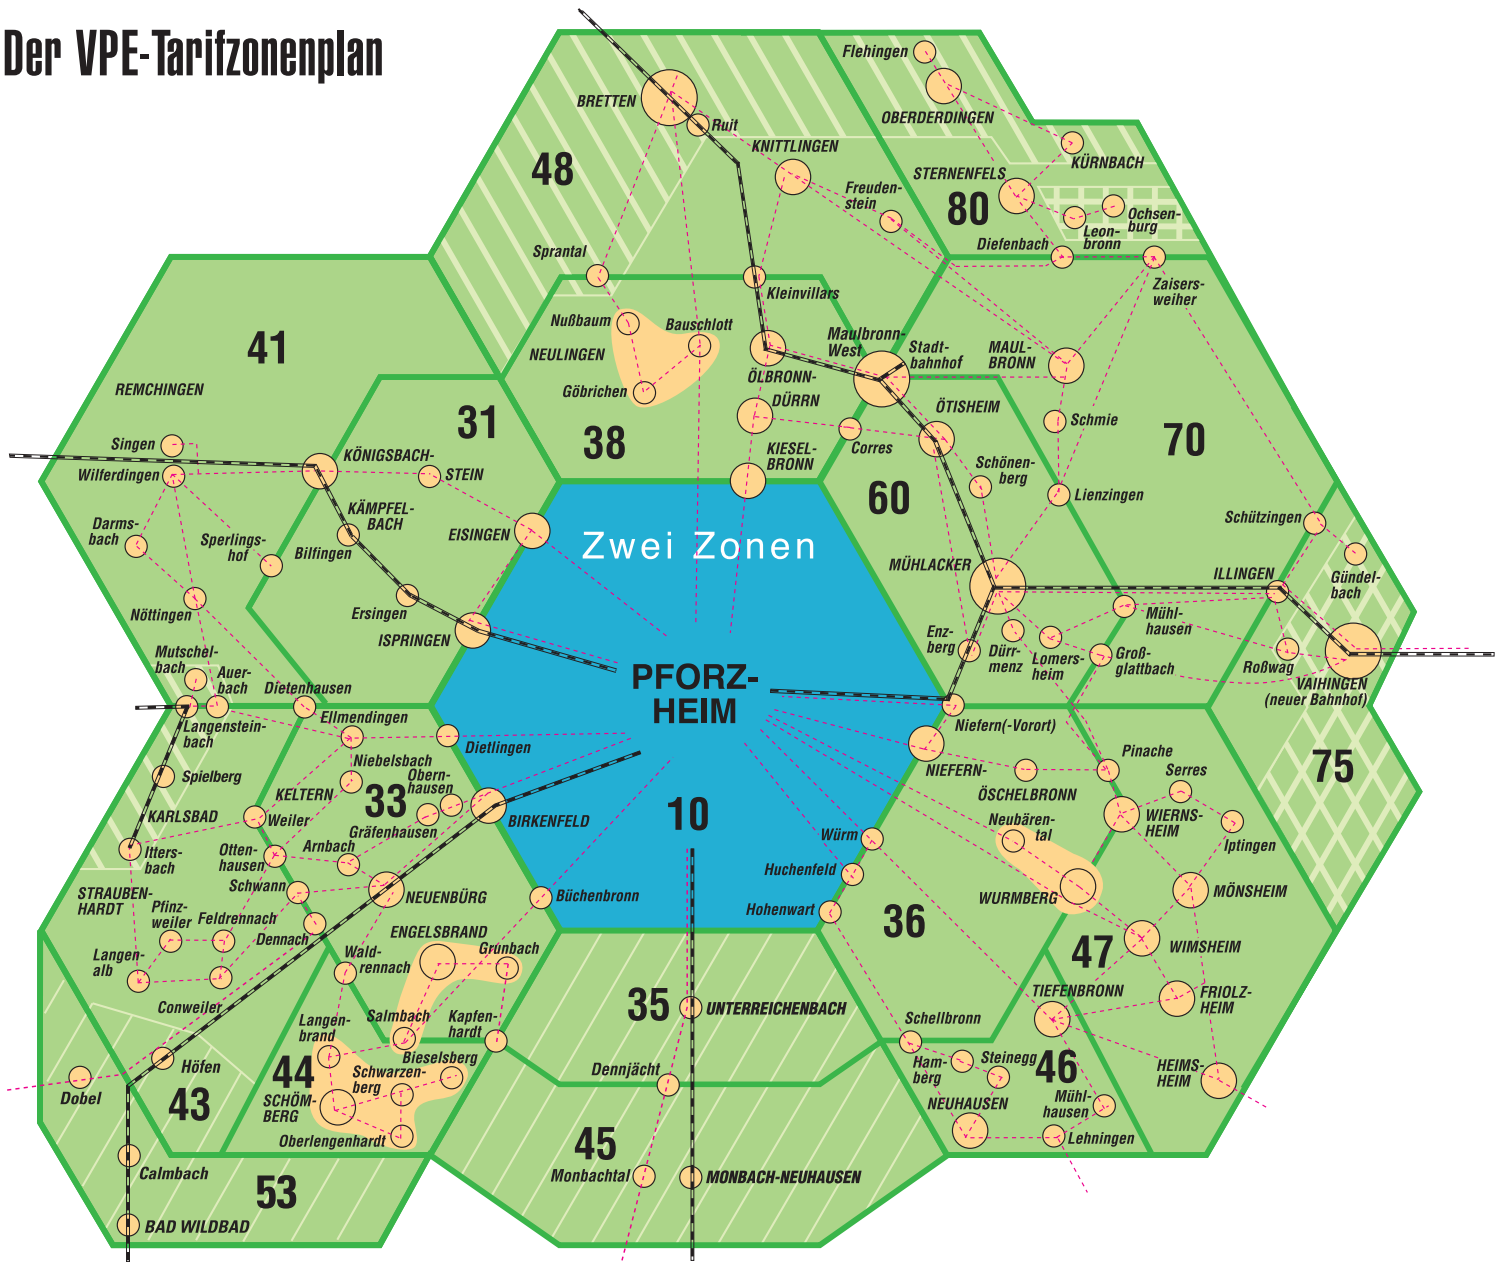

Der VPE-Tarifzonenplan

KVV
 Bereiche, die zum Karlsruher Verkehrsverbund (KVV) gehören. Hier gilt der KVV-Tarif. Für Fahrten in das VPE-Gebiet und aus dem VPE-Gebiet gilt der VPE-Tarif.

HNV
 Bereich, der zum Heilbronner Verkehrsverbund (HNV) gehört. Hier gilt der HNV-Tarif. Für Fahrten in das VPE-Gebiet und aus dem VPE-Gebiet gilt der VPE-Tarif.

VVS
 Bereich, der zum Verkehrsverbund Stuttgart (VVS) gehört. Hier gilt der VVS-Tarif. Für Fahrten in das VPE-Gebiet und aus dem VPE-Gebiet gilt der VPE-Tarif. Für durchgehende Fahrten in das VPE-Gebiet und aus dem VPE-Gebiet mit Bussen der Fa. Seiz (Linie 576) gilt ebenfalls der VPE-Tarif.

VGC
 Bereich, der zur Verkehrsgesellschaft Bäderkreis Calw (VGC) gehört. Hier gilt der VGC-Tarif. Für Fahrten in das VPE-Gebiet und aus dem VPE-Gebiet gilt der VPE-Tarif.

Verbundraumübergreifende Bahnfahrten VPE/KVV
 Für Fahrten auf der Schiene in das KVV-Gebiet und aus dem KVV-Gebiet gilt der KVV-Tarif. Für die Nutzung des Schienenverkehrs innerhalb des des VPE-Gebietes gilt der VPE-Tarif.